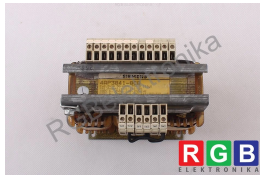

## 4AP3841-8CB 0.5KVA TRANSFORMATOR SIEMENS ID8019

Używany SIEMENS 4AP3841-8CB 0.5KVA  
Sprzęt przetestowany i wyczyszczony.  
24 miesiące gwarancji  
Dedykowany kurier  
Wysyłka w 24h

### DANE TECHNICZNE

PRODUCENT	SIEMENS
MODEL	4AP3841-8CB 0.5KVA
KATEGORIA	Transformatory
WAGA [KG]	6.0
WYSOKOŚĆ [CM]	8.0
DŁUGOŚĆ [CM]	16.0
SZEROKOŚĆ [CM]	15.0

WSPARCIE DOSTĘPNE 24/7  
[+48 71 750 09 78](tel:+48717500978)